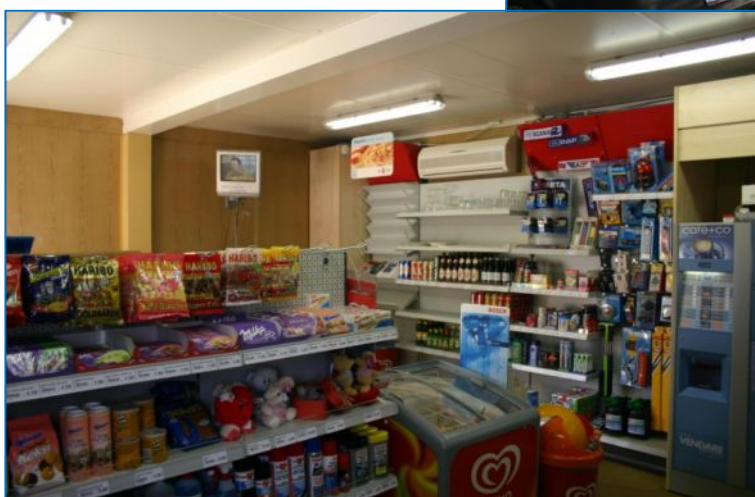

Операторная для АЗС

Тел.: +38 044 228 77 55
Факс: +38 044 495 25 72 (73)
www.container-stroy.com.ua

План помещения

Тел.: +38 044 228 77 55
 Факс: +38 044 495 25 72 (73)
www.container-stroy.com.ua