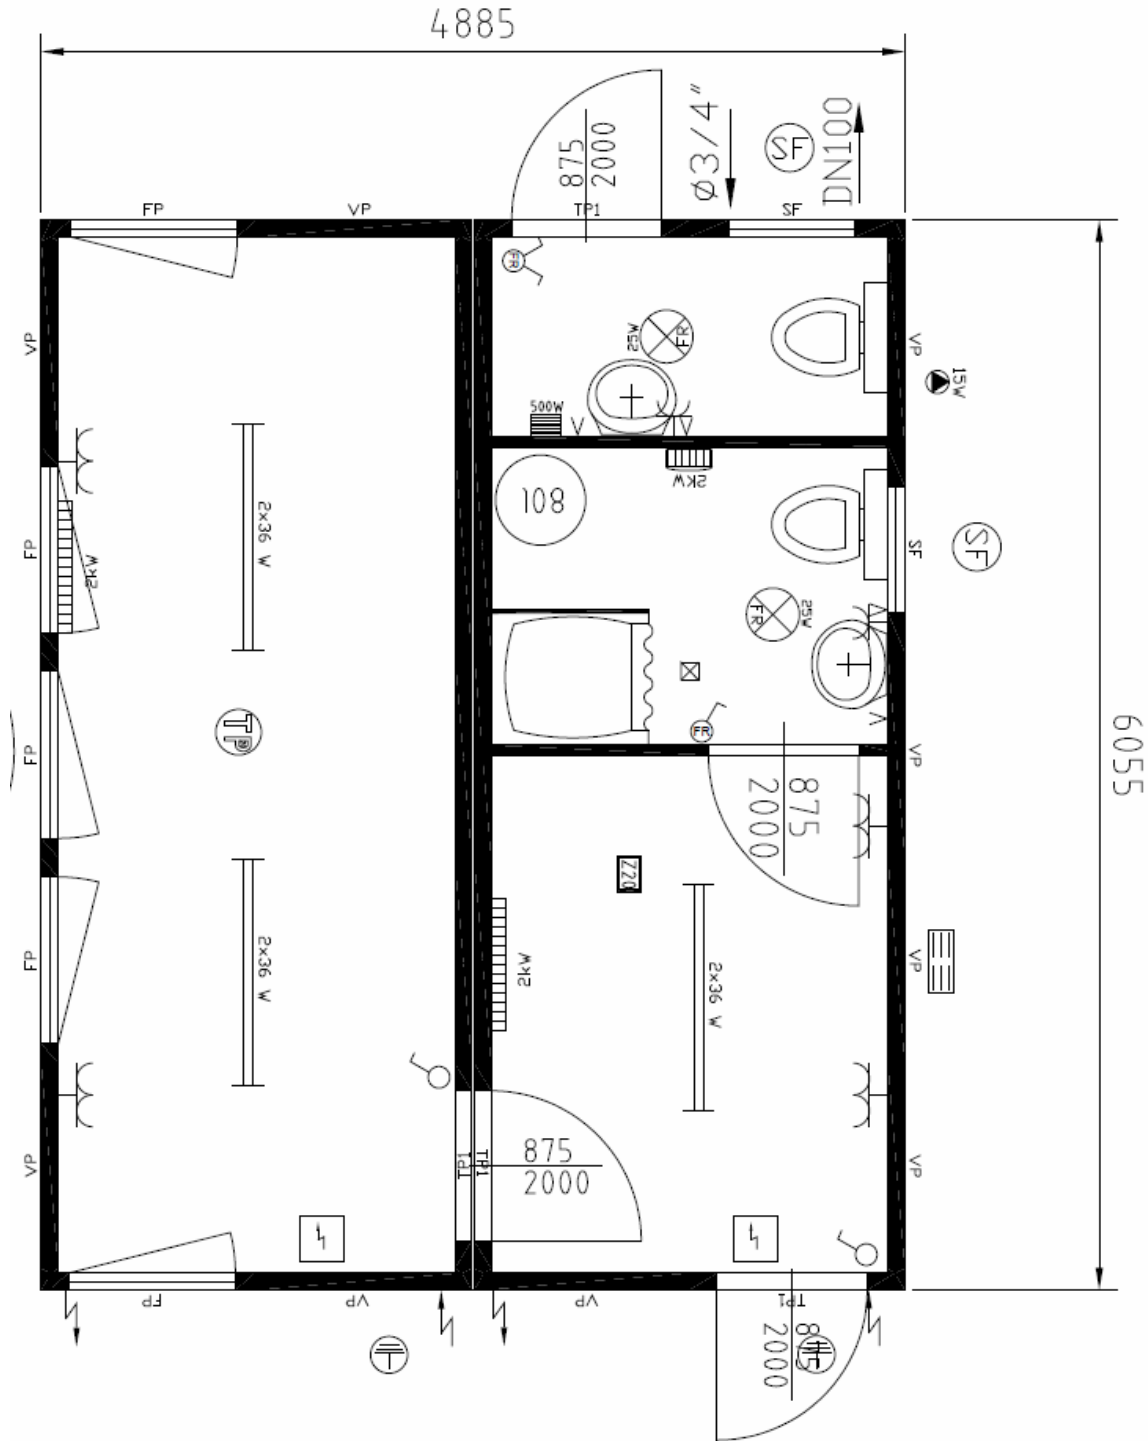

Операторная для АЗС

Тел.: +38 044 228 77 55
Факс: +38 044 495 25 72 (73)
www.container-stroy.com.ua

План помещения

Тел.: +38 044 228 77 55
 Факс: +38 044 495 25 72 (73)
www.container-stroy.com.ua