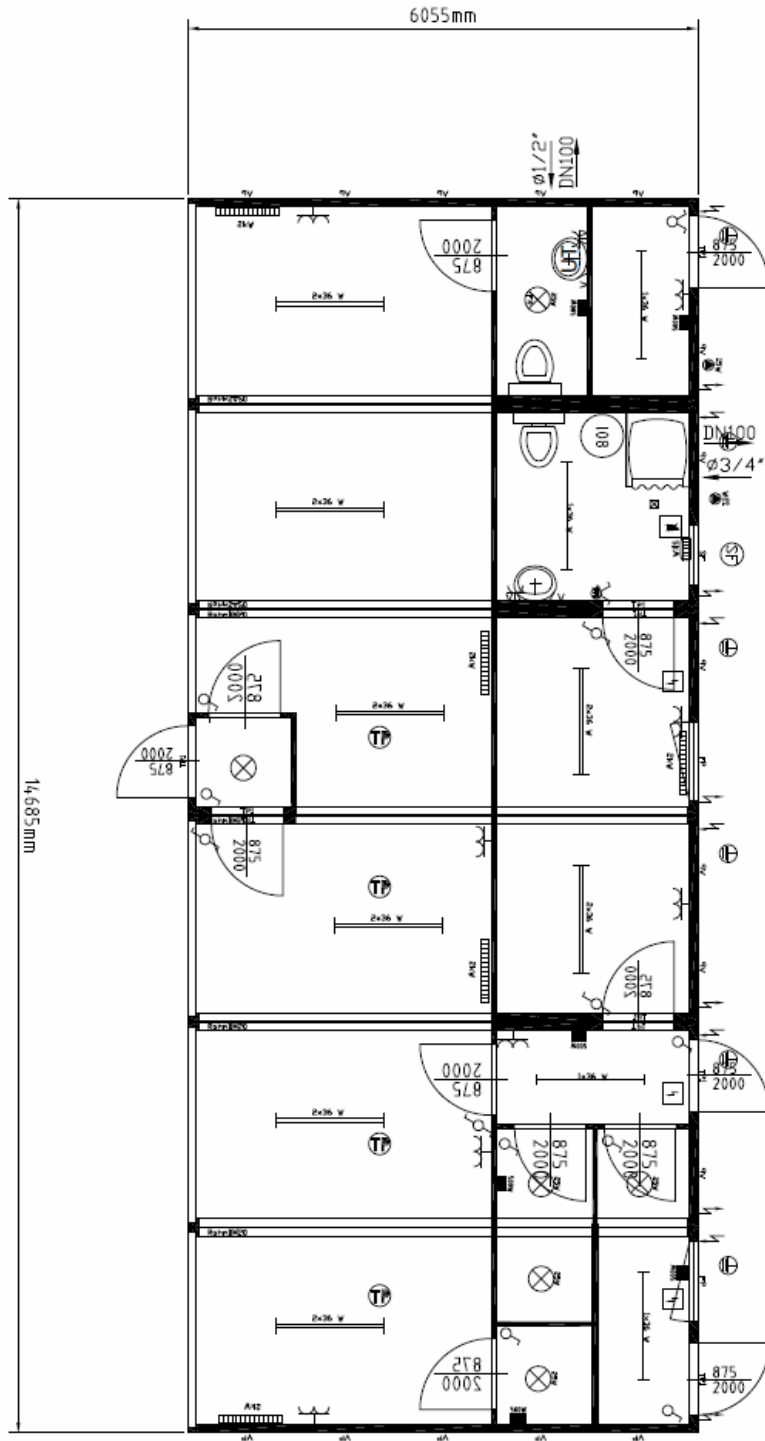

■ Операторная для АЗС

Тел.: +38 044 228 77 55
Факс: +38 044 495 25 72 (73)
www.container-stroy.com.ua

План помещения

Тел.: +38 044 228 77 55
Факс: +38 044 495 25 72 (73)
www.container-stroy.com.ua